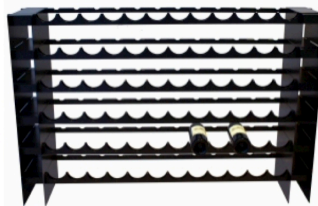

Inline

Ein einfaches, modernes und faszinierendes Weinregal, voller Ästhetik und Eleganz. Simpel im Aufbau, leicht im Gewicht und dennoch stark und kraftvoll. Die InLine-Serie - ein Gesamtkunstwerk mit Eigenschaften, die bisher als unerreichbar galten. Aufbau ohne Werkzeug, Zugriff auf jede einzelne Flasche für 6 oder 12 Flaschen in Linie (einer Reihe). Je Grösse jeweils im 6er-Set. Formation in Reihe.

Inline 6er ca. Fl 48 Stk
81.5 / 30 / 73 cm 23.5 kg
SFr. 360.00

Inline 12er ca. Fl 84 Stk
81.5 / 30 / 124.5 cm 28 kg
SFr. 430.00