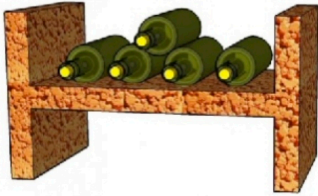

Cavo

Das schlichte Design spricht eine eigene Sprache und hebt dieses Weinregal aus der Masse hervor. Klassische H-Form - das Original.

- 4 bewährte Module
- Aus gebrochenem Naturstein
- Bester Teperaturspeicher auf Grund seiner reinen Masse
- Flaschengerechtes Auflager
- Unschlagbar in Preis und Leistung
- Einfachster Aufbau - Stein auf Stein

Cavo 50 ca. Fl 12 Stk
29 / 50 / 27 cm 20 kg
SFr. 33.00

Cavo Bogen
25 / 50 / 27 cm 16 kg
SFr. 50.00

Cavo 81 ca. Fl 24 Stk
81 / 29 / 27 cm 32 kg
SFr. 50.00

Cavo Abdeckplatte
81 / 10 / 27 cm 24 kg
SFr. 55.00

Cavo Gruppe 318 ca. Fl 80 Stk
B 100 H 112 T 27 cm
SFr. 298.00

Cavo Gruppe 320 ca. Fl 200 Stk
B 181 H 97/141 T 27 cm
SFr. 569.00

Cavo Gruppe 319 ca. Fl 170 Stk
B 162 H 126 T 27 cm
SFr. 510.00

Cavo Gruppe 330 ca. Fl 300 Stk
B 162 H 213 T 27 cm
SFr. 810.00