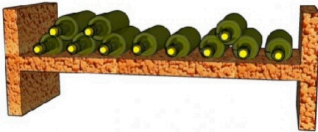

Cavo

Das schlichte Design spricht eine eigene Sprache und hebt dieses Weinregal aus der Masse hervor. Klassische H-Form - das Original.

- 4 bewährte Module
- Aus gebrochenem Naturstein
- Bester Teperaturspeicher auf Grund seiner reinen Masse
- Flaschengerechtes Auflager
- Unschlagbar in Preis und Leistung
- Einfachster Aufbau - Stein auf Stein

Cavo 50 ca. Fl 12 Stk
29 / 50 / 27 cm 20 kg
SFr. 33.00

Cavo Bogen
25 / 50 / 27 cm 16 kg
SFr. 50.00

Cavo 81 ca. Fl 24 Stk
81 / 29 / 27 cm 32 kg
SFr. 50.00

Cavo Abdeckplatte
81 / 10 / 27 cm 24 kg
SFr. 55.00

Cavo Gruppe 318 ca. Fl 80 Stk
B 100 H 112 T 27 cm
SFr. 298.00

Cavo Gruppe 320 ca. Fl 200 Stk
B 181 H 97/141 T 27 cm
SFr. 569.00

Cavo Gruppe 319 ca. Fl 170 Stk
B 162 H 126 T 27 cm
SFr. 510.00

Cavo Gruppe 330 ca. Fl 300 Stk
B 162 H 213 T 27 cm
SFr. 810.00