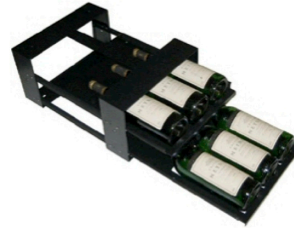

Bordeaux Rack Collection Rack

Die perfekte Lösung für Ihre Einzelflaschen und Vertikalsammlungen. Vollauszüge für div. Flaschenformate und Holzkisten. Ordnen Sie Ihre Sammlung in höchster Vollendung und entnehmen Sie jede Rarität gänzlich ohne Umschichten.

Collection Rack 75 ca. Fl 12 Stk
22.5 / 38 / 51 cm 8.6 kg
SFr. 191.00

Collection Rack 150 ca. Fl 6 Stk
22.5 / 38 / 51 cm 8.6 kg
SFr. 191.00

Collection Rack 375 ca. Fl 20 Stk
22.5 / 38 / 51 cm 8.6 kg
SFr. 191.00

Bordeaux Rack 1 OHK
22.5 / 38 / 51 cm 6.7 kg
SFr. 161.00

Top Rack double ca. Fl 8 Stk
17 / 38 / 51 cm 4 kg
SFr. 148.00

Top Rack Magnum ca. Fl 3 Stk
17 / 38 / 51 cm 4 kg
SFr. 85.00

Montage Fuss 1er Turm 1 Paar
3 / 38 / 10 cm 4 kg
SFr. 58.00